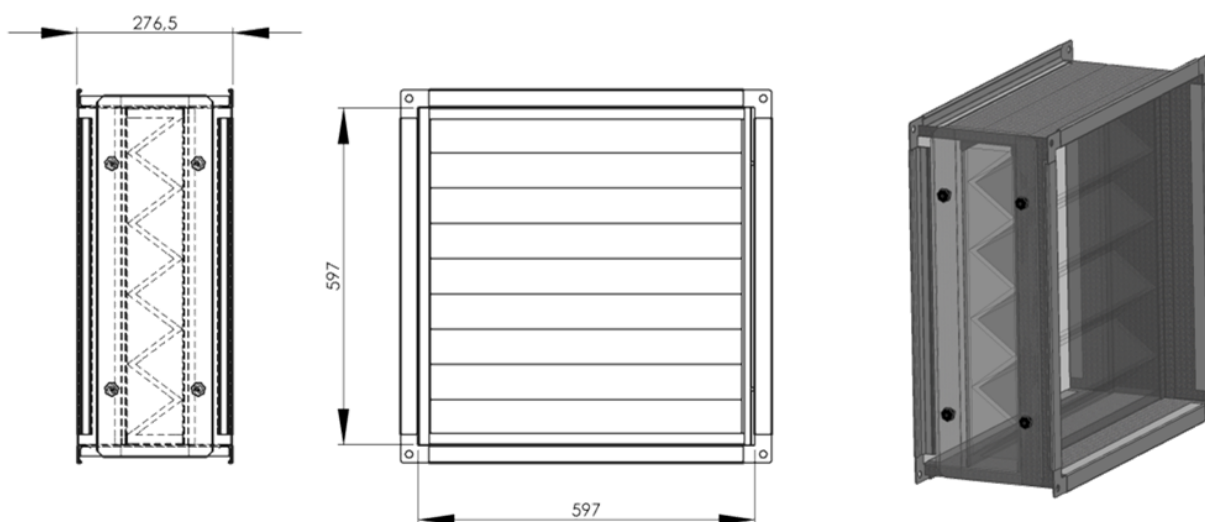

# ***Kanalske filtrne enote***

**Kanalski filter z okroglimi priključki – FK 287x287x98**

Ohišje iz pocinkane pločevine z okroglimi priključki do max fi 280mm, vključno s kasetnim filtrom G4.

**Kanalski filter z okroglimi priključki – FK 450x450x98**

Ohišje iz pocinkane pločevine z okroglimi priključki do max fi 400mm, vključno s kasetnim filtrom G4

**Kanalski filter s HM prirobnicami – FK 592x287x98**

Ohišje iz pocinkane pločevine s HM prirobnicama, vključno s kasetnim filtrom G4.

**Kanalski filter s HM prirobnicami – FK 592x592x98**

Ohišje iz pocinkane pločevine s HM prirobnicama, vključno s kasetnim filtrom G4.

**Kanalski filter s čelnim posluževanjem**

Ohišje iz pocinkane pločevine s HM prirobnicama, vključno s kasetnim(i) filtrom G4. Posluževanje čelno, kasete pritrjene z blokatorji. Dimenzije po naročilu.