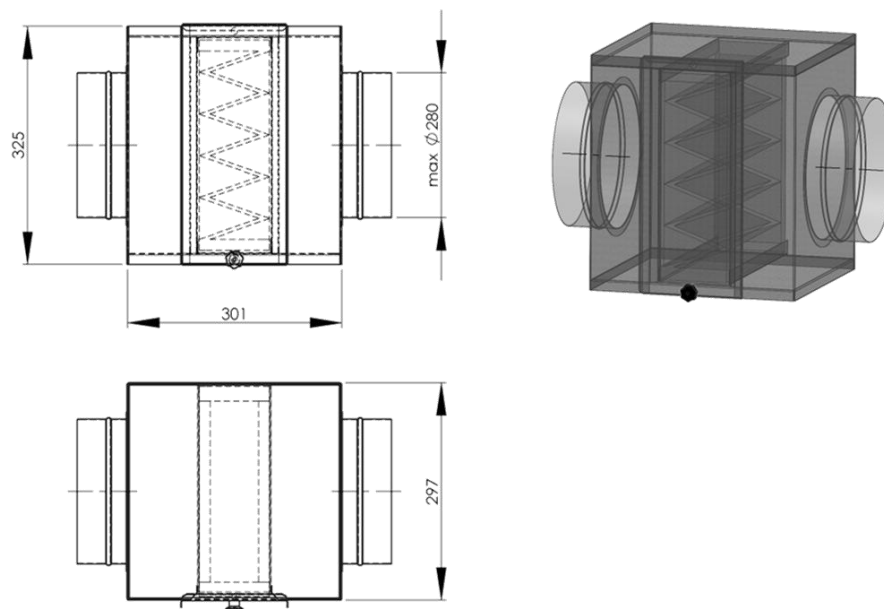

# ***Kanalske filtrne enote***

**Kanalski filter z okroglimi priključki – FK 287x287x98**

Ohišje iz pocinkane pločevine z okroglimi priključki do max fi 280mm, vključno s kasetnim filtrom G4.

**Kanalski filter z okroglimi priključki – FK 450x450x98**

Ohišje iz pocinkane pločevine z okroglimi priključki do max fi 400mm, vključno s kasetnim filtrom G4

**Kanalski filter s HM prirobnicami – FK 592x287x98**

Ohišje iz pocinkane pločevine s HM prirobnicama, vključno s kasetnim filtrom G4.

**Kanalski filter s HM prirobnicami – FK 592x592x98**

Ohišje iz pocinkane pločevine s HM prirobnicama, vključno s kasetnim filtrom G4.

**Kanalski filter s čelnim posluževanjem**

Ohišje iz pocinkane pločevine s HM prirobnicama, vključno s kasetnim(i) filtrom G4. Posluževanje čelno, kasete pritrjene z blokatorji. Dimenzije po naročilu.