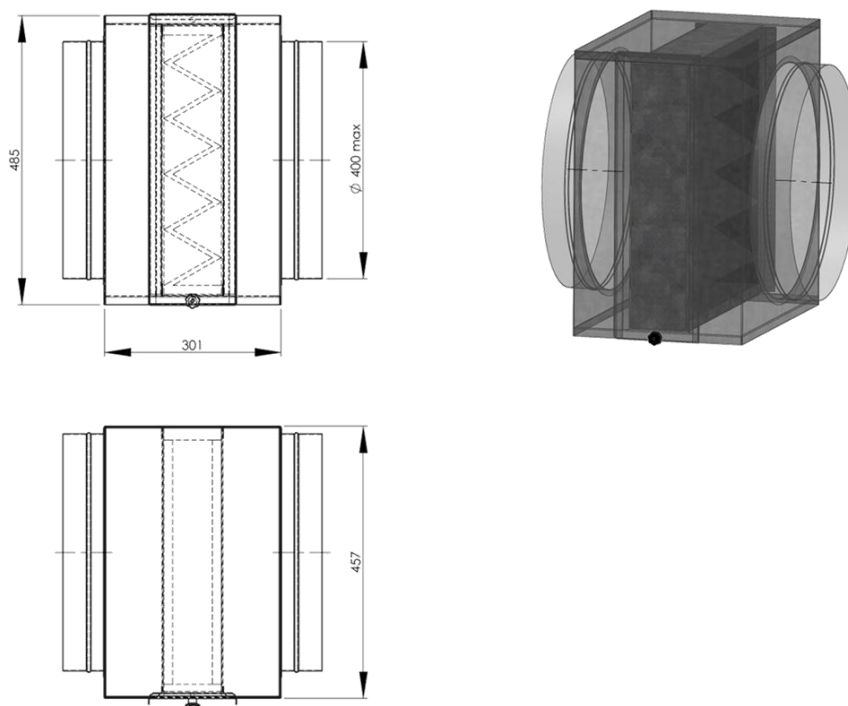

# ***Kanalske filtrne enote***

**Kanalski filter z okroglimi priključki – FK 287x287x98**

Ohišje iz pocinkane pločevine z okroglimi priključki do max fi 280mm, vključno s kasetnim filtrom G4.

**Kanalski filter z okroglimi priključki – FK 450x450x98**

Ohišje iz pocinkane pločevine z okroglimi priključki do max fi 400mm, vključno s kasetnim filtrom G4

**Kanalski filter s HM prirobnicami – FK 592x287x98**

Ohišje iz pocinkane pločevine s HM prirobnicama, vključno s kasetnim filtrom G4.

**Kanalski filter s HM prirobnicami – FK 592x592x98**

Ohišje iz pocinkane pločevine s HM prirobnicama, vključno s kasetnim filtrom G4.

**Kanalski filter s čelnim posluževanjem**

Ohišje iz pocinkane pločevine s HM prirobnicama, vključno s kasetnim(i) filtrom G4. Posluževanje čelno, kasete pritrjene z blokatorji. Dimenzije po naročilu.