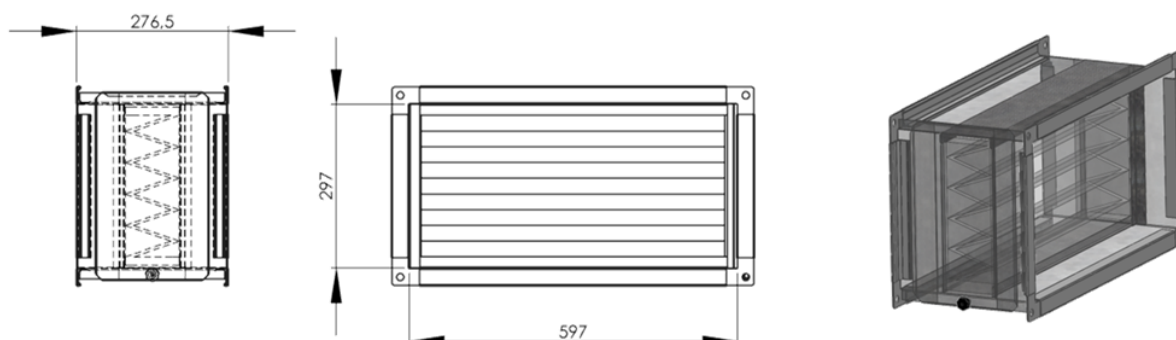

# ***Kanalske filtrne enote***

**Kanalski filter z okroglimi priključki – FK 287x287x98**

Ohišje iz pocinkane pločevine z okroglimi priključki do max fi 280mm, vključno s kasetnim filtrom G4.

**Kanalski filter z okroglimi priključki – FK 450x450x98**

Ohišje iz pocinkane pločevine z okroglimi priključki do max fi 400mm, vključno s kasetnim filtrom G4

**Kanalski filter s HM prirobnicami – FK 592x287x98**

Ohišje iz pocinkane pločevine s HM prirobnicama, vključno s kasetnim filtrom G4.

**Kanalski filter s HM prirobnicami – FK 592x592x98**

Ohišje iz pocinkane pločevine s HM prirobnicama, vključno s kasetnim filtrom G4.

**Kanalski filter s čelnim posluževanjem**

Ohišje iz pocinkane pločevine s HM prirobnicama, vključno s kasetnim(i) filtrom G4. Posluževanje čelno, kasete pritrjene z blokatorji. Dimenzije po naročilu.